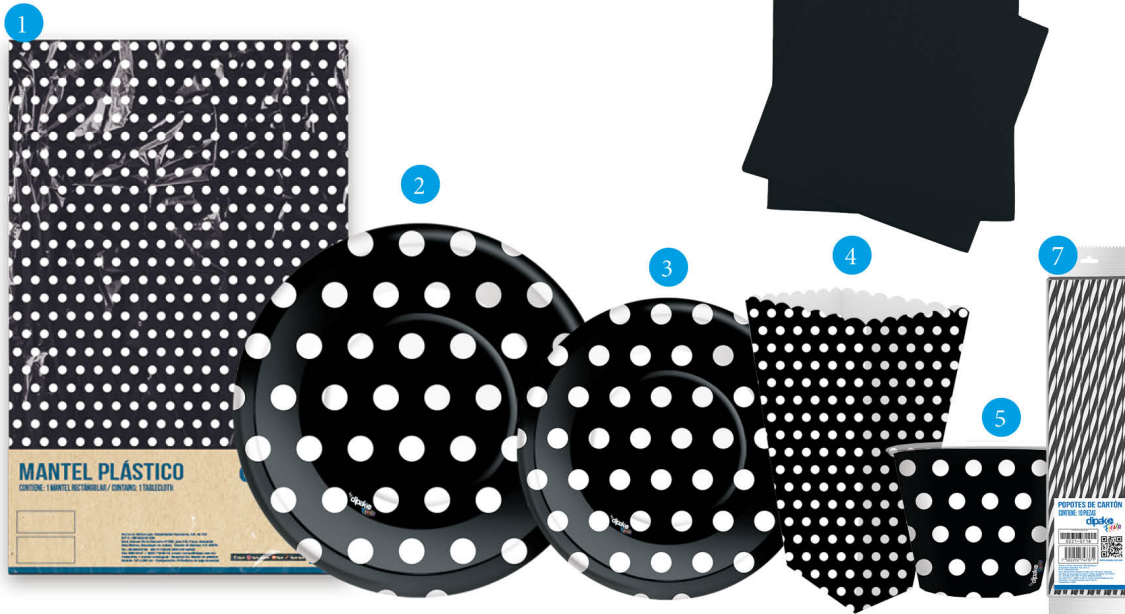

COLORES

Negro Polka